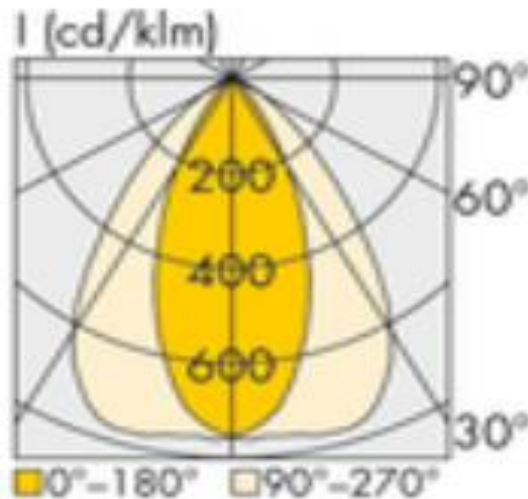

Technische Daten:

Lampenlichtstrom	14775 lm
Leuchtenlichtstrom	14040 lm
Systemeffizienz	160 lm/W
Systemleistung	88 W
Farbwiedergabeindex	≥ 80 Ra
Farbtemperatur	5000 K
Farbtoleranz	3
Lebensdauer	>50.000 h (L80/B10)
UGR	24,6
Spannung	230V / 50Hz
Umgebungstemperatur	-20 ... +50 °C

LVK:

Dimensionen:

Länge-L	1500 mm
Breite-B	70 mm
Höhe-H	67 mm
Gewicht	2.5 kg

Diese Leuchte enthält eine Lichtquelle der Energieeffizienzklasse C

Letzte Änderung: Mittwoch, 25. Oktober 2023, technische Änderungen und Irrtümer vorbehalten